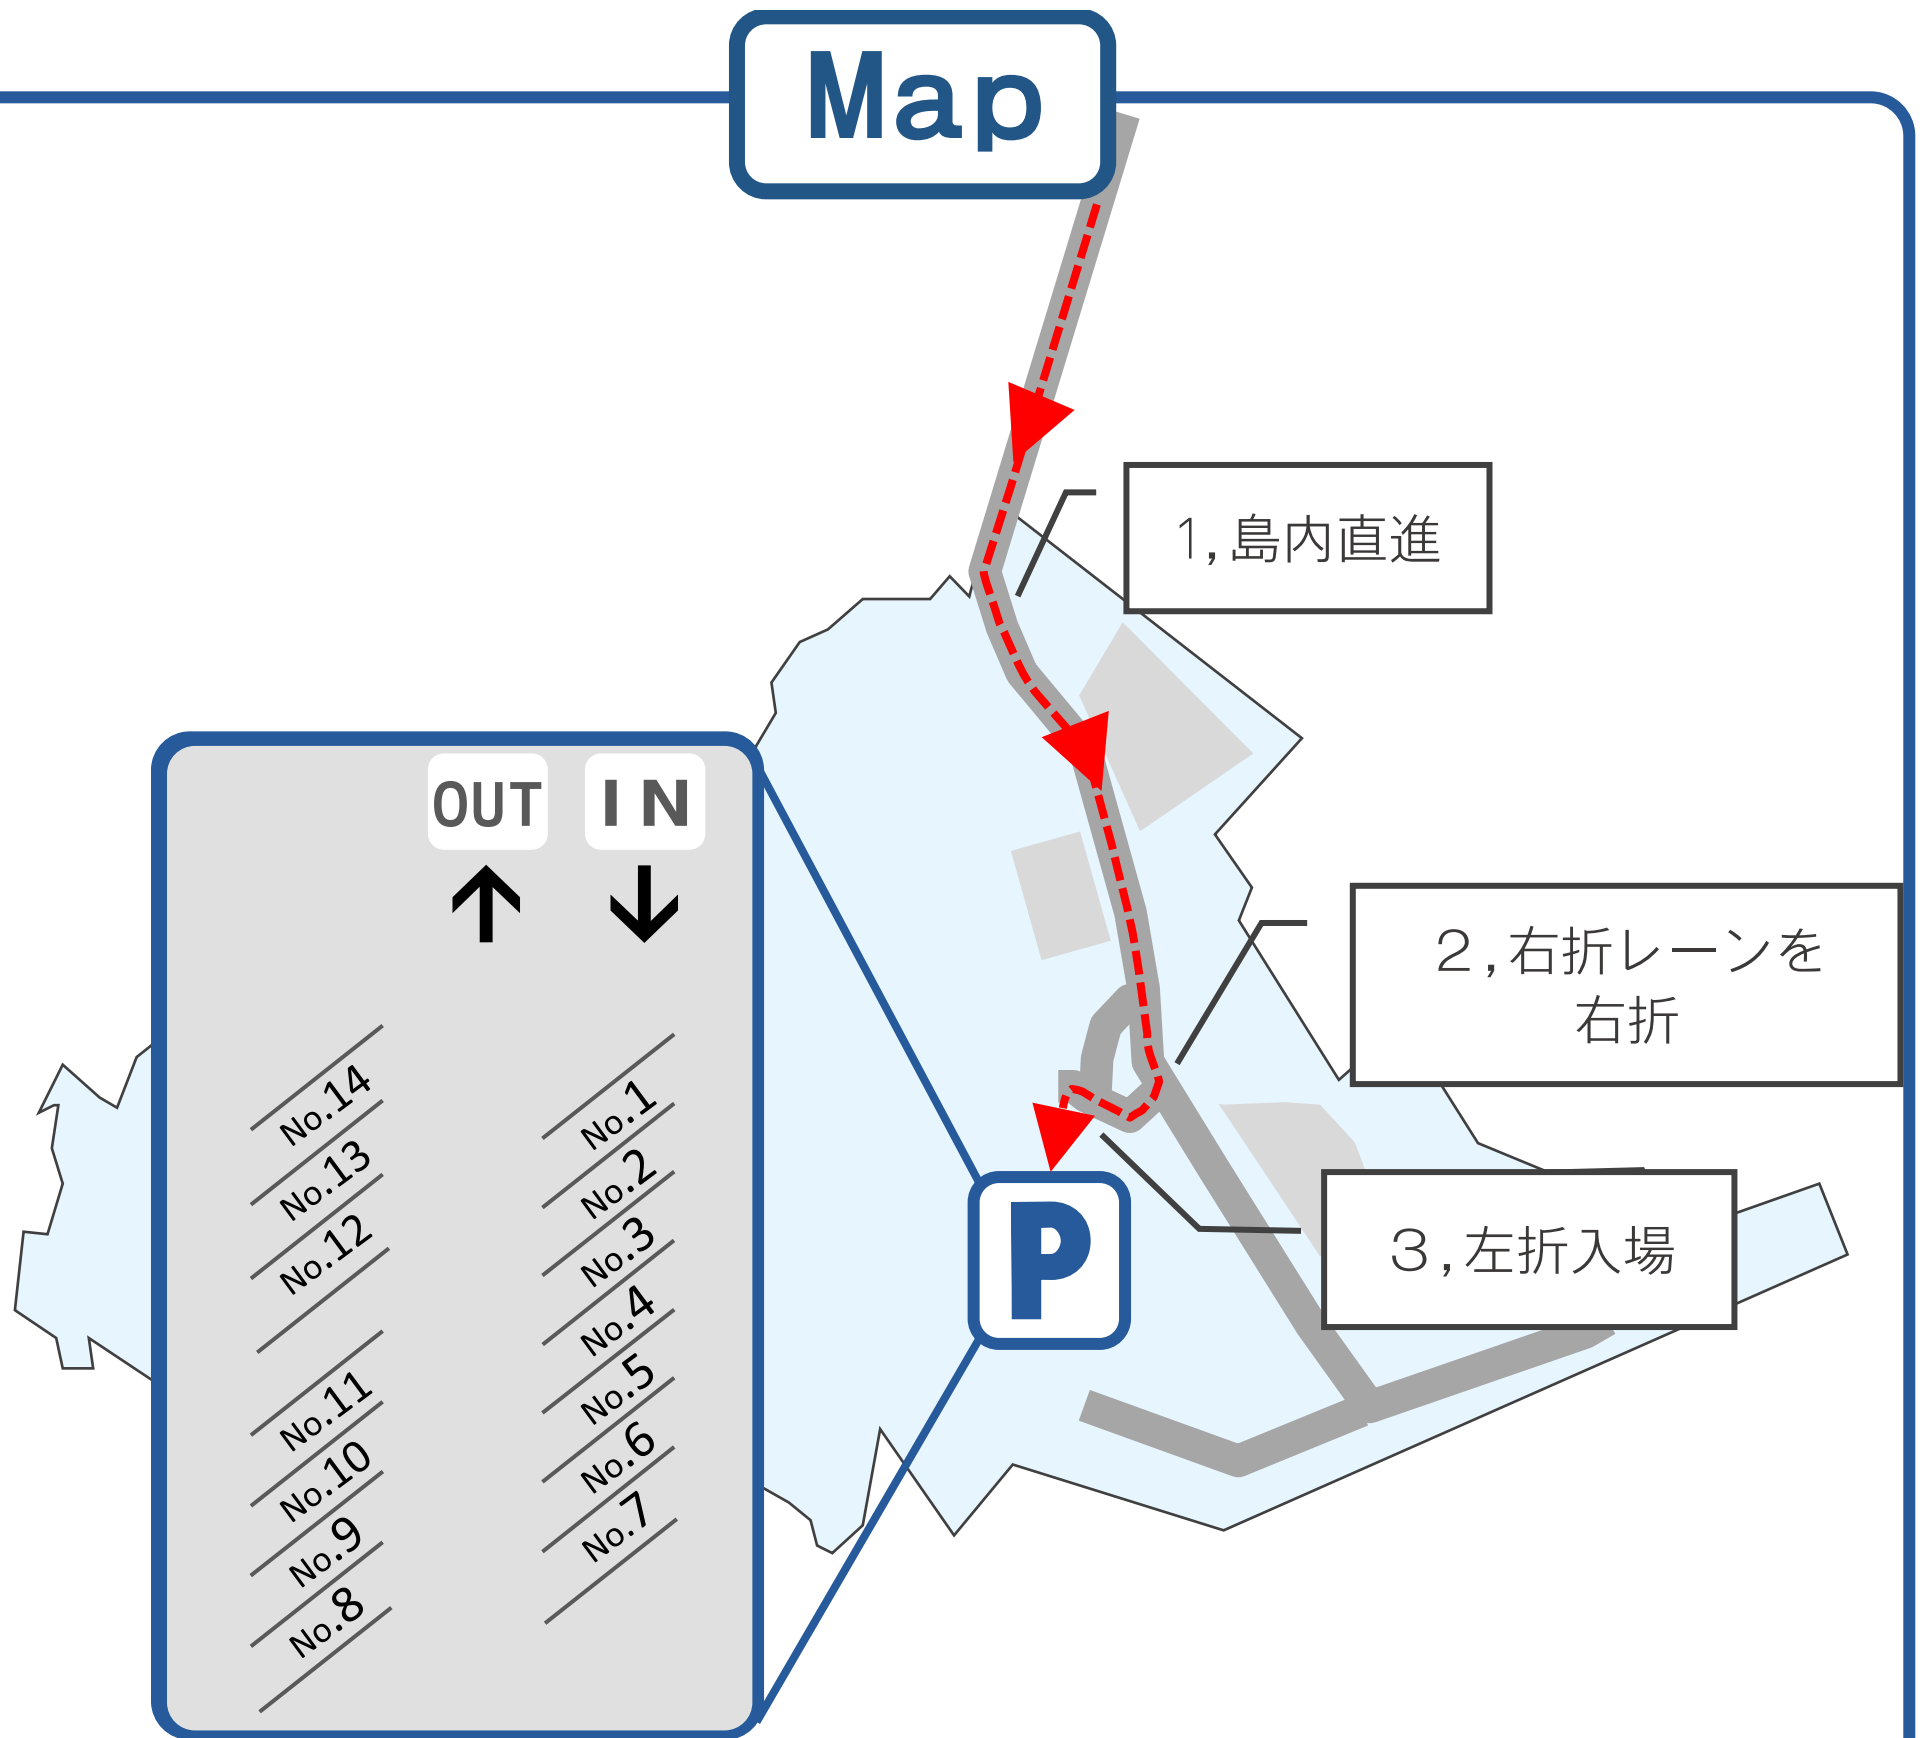

Map

江の島かもめ(バス)駐車場へのアクセス

- 1, 国道134号線沿いから、江の島方面に直進
- 2, 道なりに直進すると右折レーンがあるので、右折
- 3, ロータリーを通り過ぎ、左折で入場