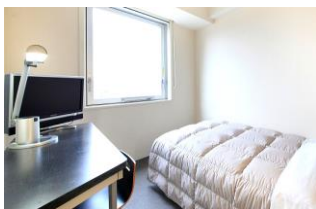

R&Bホテル八王子

TEL:042-631-1515

1. ・ JR八王子駅北口より徒歩7分
   - ・ 京王線京王八王子駅中央口より徒歩1分
2. ホテルマップ

[Google] <https://goo.gl/maps/urDy4f1P7fFdRw336>

[Yahoo!] <https://yahoo.jp/didmqY>

チェックイン：16：00 駐車場1泊料金：¥1,000