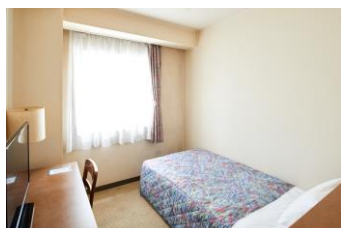

マロウドイン八王子

TEL:042-623-7111

1. ・ JR八王子駅北口より徒歩5分
   - ・ 京王線京王八王子駅中央口より徒歩8分
2. ホテルマップ

[Google] <https://goo.gl/maps/N3FDoZQ3rjepLKJp7>

[Yahoo!] <https://yahoo.jp/U_mzAnH>

チェックイン：16：00 駐車場1泊料金：¥1,500