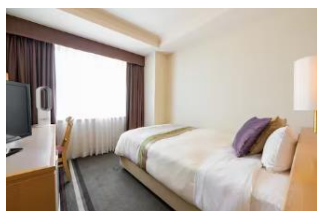

京王プラザホテル 八王子

TEL:042-656-3111

- ・ JR八王子駅北口前
 - ・ 京王線京王八王子駅中央口より徒歩3分
- ホテルマップ

[Google] <https://goo.gl/maps/MmV9rzvTpnPMgpec7>

[Yahoo!] <https://yahoo.jp/333VLw>

チェックイン：15：00 駐車場1泊料金：¥1,000

大学行バスのりばに一番近いホテル

R&Bホテル八王子