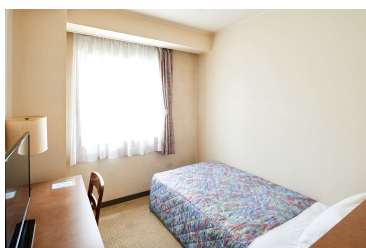

マロウドイン八王子

TEL:042-623-7111

1. ・JR八王子駅北口より徒歩5分
   - ・京王線京王八王子駅中央口より徒歩8分
2. ホテルマップ

[Google] <https://goo.gl/maps/N3FDoZQ3rjepLKJp7>

[Yahoo!] <https://yahoo.jp/U_mzAnH>

チェックイン：16：00 駐車場1泊料金：¥1,500
※車のサイズ制限あり