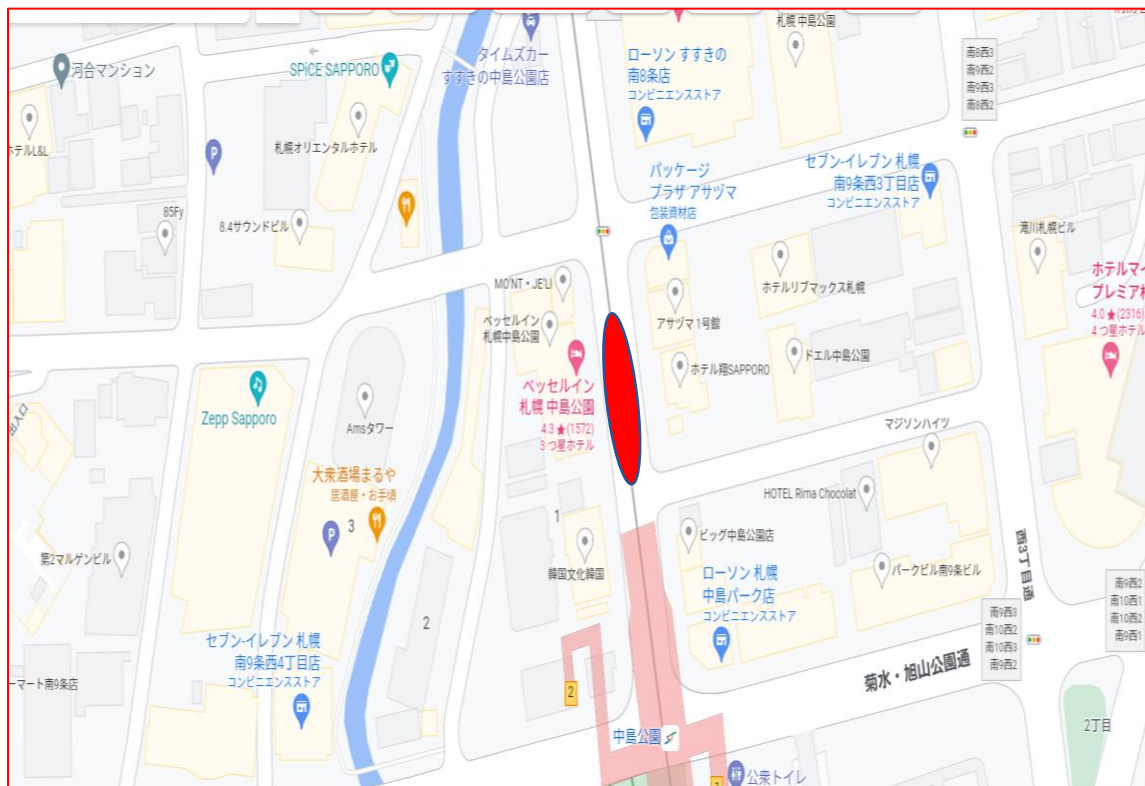

送迎バス乗降場所ご案内

中島公園

ベッセルイン札幌中島公園 正面玄関前集合
札幌市中央区南九条西4丁目1番2号
9月17日（土）・18日（日）6時30分集合

すすきの

メルキュールホテル札幌 正面玄関前
札幌市中央区南4条西2丁目2-4
9月17日（土）・18日（日）6時40分集合