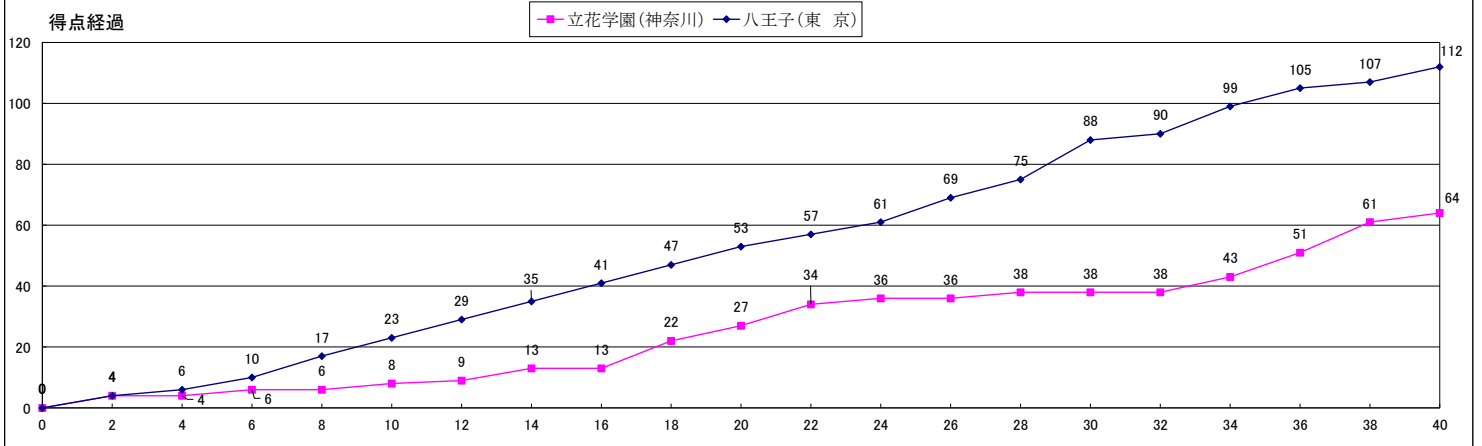

試合No.	C4	大会名	令和4年度関東高等学校男子バスケットボール大会 兼 第76回関東高等学校男子バスケットボール選手権大会									
		期 日	令和4年6月4日(土)				会 場		小田原アリーナ			
男子1回戦	CC	若林 哲	U1		安藤 俊明		U2		土田 康隆			
チーム名			1Q	2Q	3Q	4Q	延長	延長	合 計			
八王子(東 京)			23	30	35	24			112			
立花学園(神奈川)			8	19	11	26			64			

八王子(東 京)

氏 名	NO	得点	3P			2P			フリースロー			リバウンド		A	ST	BS	TO	F
			成功	試投	AVG.	成功	試投	AVG.	成功	試投	AVG.	オフェンス	ディフェンス					
樺澤 朱威	1	0	0	0		0	0		0	0		0	0	2	4	0	0	0
サニヤン ウセイス	2	37	0	0		18	22	82%	1	6	17%	5	12	0	0	3	2	0
渡辺 翔空	4	3	1	3	33%	0	0		0	0		0	0	2	1	0	1	2
ンジャイ ムハンマドゥ ムスタファ	* 5	18	0	0		9	10	90%	0	0		4	10	1	0	0	0	1
管野 希一	6	2	0	0		0	0		2	2	100%	1	0	6	1	0	1	4
平原 侑真	7	0	0	0		0	0		0	0		1	1	0	0	0	2	1
粟田 光(CAP)	* 9	6	0	2	0%	2	5	40%	2	2	100%	0	2	7	0	0	2	4
八重沢 連	10	15	1	1	100%	4	5	80%	4	4	100%	4	4	2	1	1	1	1
北見 凜太郎	* 11	6	0	11	0%	3	3	100%	0	0		0	3	1	1	0	0	1
十返 翔里	12	4	0	2	0%	2	5	40%	0	0		1	0	0	1	0	1	0
吉田 叶貴	* 13	4	0	2	0%	2	3	67%	0	2	0%	0	4	1	1	0	0	3
清水 雄太	* 15	10	0	0		5	5	100%	0	0		3	4	1	1	0	0	0
並木 棟吾	28	0	0	0		0	1	0%	0	0		0	0	1	0	0	1	0
天満 康葉	32	0	0	0		0	0		0	0		0	0	0	0	0	0	1
笠木 憂生	38	7	1	2	50%	2	4	50%	0	2	0%	1	2	2	1	0	2	1
コーチ 石川 淳一																		
合計		112	3	23	13%	47	63	75%	9	18	50%	20	42	26	12	4	13	19

立花学園(神奈川)

氏 名	NO	得点	3P			2P			フリースロー			リバウンド		A	ST	BS	TO	F
			成功	試投	AVG.	成功	試投	AVG.	成功	試投	AVG.	オフェンス	ディフェンス					
岩城 温基	4	0	0	2	0%	0	1	0%	0	0		1	0	0	1	0	0	0
前田 然(CAP)	* 5	15	3	19	16%	3	4	75%	0	0		0	3	0	1	0	0	2
船木 祿	6	0	0	0		0	0		0	0		1	0	0	1	0	0	1
長谷川 勇斗	* 7	15	1	5	20%	5	9	56%	2	2	100%	0	3	1	2	0	2	0
志貴 翔	8	5	0	0		2	3	67%	1	2	50%	0	3	0	0	0	0	4
加藤 冨悠	* 9	6	2	2	100%	0	4	0%	0	0		2	4	1	1	0	0	3
紫村 和寿	* 10	2	0	0		1	1	100%	0	0		1	3	1	1	0	2	1
高田 良太	* 11	8	1	4	25%	1	6	17%	3	4	75%	1	0	0	1	0	2	3
竹内 風	12	7	2	5	40%	0	2	0%	1	3	33%	0	0	0	1	0	0	0
柳川 大尊	13	2	0	0		1	5	20%	0	0		0	0	0	0	0	0	1
平島 雄翔	14	0	0	0		0	0		0	0		0	0	0	0	0	0	0
菊地 脩斗	15	0	0	0		0	1	0%	0	0		0	0	0	1	0	0	0
鈴木 海里	16	3	1	2	50%	0	1	0%	0	0		0	0	0	0	0	1	0
佐藤 天	17	1	0	1	0%	0	2	0%	1	2	50%	2	2	1	0	0	0	3
武 太陽	18	0	0	0		0	0		0	0		0	0	0	0	0	0	0
コーチ 越智 淳																		
合計		64	10	40	25%	13	39	33%	8	13	62%	8	18	4	10	0	7	18

戦評

1Q 両チームゾーンディフェンスから始まる。八王子は#5のインサイドを起点にしてオフェンスを展開。立花学園は速い展開から、外のシュートを中心に展開。開始5分までは一進一退の攻防が続いていたが、八王子#2の連続得点などで徐々に点差が開き始める。立花学園は速いパス回しからシュートまで持ち込むが決定率が上がってこない。八王子は#2のリバウンドシュートなどで得点を重ね、23-8八王子のリードで1Q終了。

2Q ディフェンスは変わらずゾーンディフェンスで、立ち上がりから1Qと同じような展開になる。立花学園はスティールから速攻で得点をするが、八王子はオフェンスリバウンドから#5が得点を重ねていく。開始6分28点差になって立花学園タイムアウト。タイムアウト後、立花学園はオールコートでプレッシャーをかけ、八王子のミス誘い速い展開から#12が3ptsのバスケットカウントを決める。徐々にシュート率が上がり点差を詰めたが、53-27で八王子がリードし前半終了。

3Q 後半も両チームともゾーンディフェンス。立花学園#7のフローターシュートから連続得点で点差を詰める。しかし、八王子#5と#2のリバウンドを止められずじわじわと点差が開いていく。八王子が速い展開で得点をしたところで立花学園のタイムアウト。その後、立花学園も速い展開から流れを引き寄せようとするが、八王子の勢いは止まらず、#2のダンクシュートなどで得点を重ね、88-38で八王子がリードして3Q終了。

4Q 両チームともゾーンディフェンスで、八王子は#9が速い展開を作りパスを供給し、自らも得点をしてオフェンスを作っていく。立花学園は#7と#11がドライブで崩し#5が3ptsを決めていった。八王子は危なげなくゲームを進めていき112-64で八王子の勝利。立花学園も最後まで諦めず自分たちのバスケットをしていた。