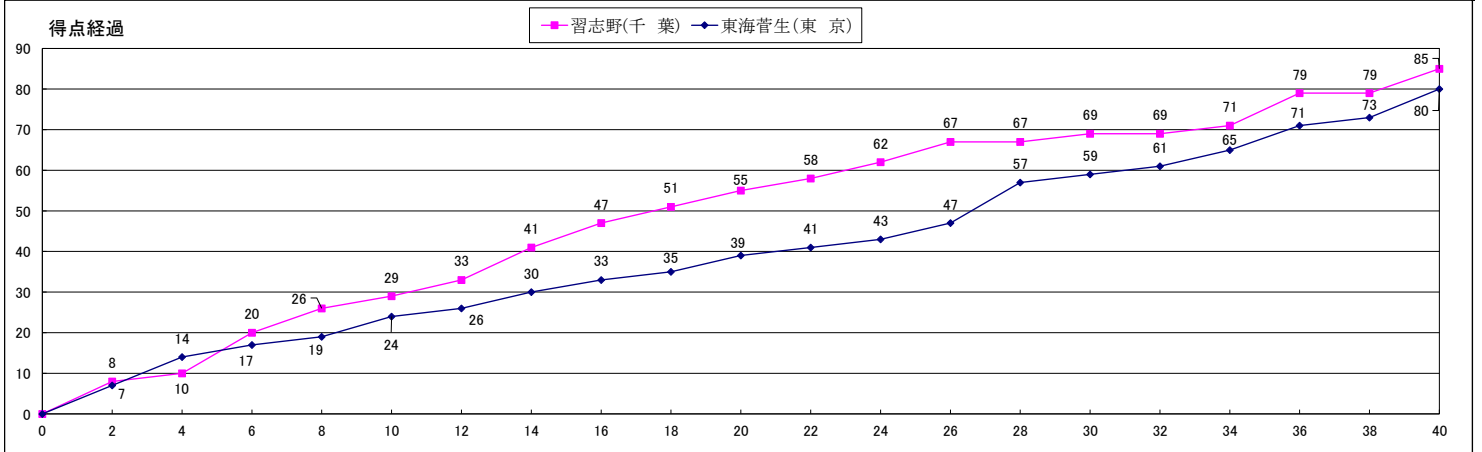

試合No.	D3	大会名	令和4年度関東高等学校男子バスケットボール大会 兼 第76回関東高等学校男子バスケットボール選手権大会											
		期 日	令和4年6月5日(日)				会 場		小田原アリーナ					
男子準決勝戦	CC	細田 知宏			U1		中野 嗣久			U2		三角 峻		
	チーム名				1Q	2Q	3Q	4Q	延長	延長	合 計			
	東海菅生(東 京)				24	15	20	21			80			
習志野(千 葉)				29	26	14	16			85				

東海菅生(東 京)

氏 名	NO	得点	3P			2P			フリースロー			リバウンド		A	ST	BS	TO	F
			成功	試投	AVG.	成功	試投	AVG.	成功	試投	AVG.	オフェンス	ディフェンス					
高島 拓真(CAP)	* 4	23	5	10	50%	4	10	40%	0	2	0%	1	2	2	0	0	2	0
小柳 成也	* 5	5	1	2	50%	1	3	33%	0	1	0%	2	0	1	0	0	2	0
北村 颯良	6	2	0	2	0%	1	1	100%	0	0		2	1	0	0	0	0	1
佐藤 晴野	7	2	0	2	0%	1	3	33%	0	0		0	0	0	1	0	1	0
久米田 俊	* 8	15	1	2	50%	5	18	28%	2	2	100%	1	6	2	2	0	0	4
大塚 晴貴	9																	
駒形 春樹	10	12	1	1	100%	3	4	75%	3	6	50%	1	2	2	3	0	0	2
ダボ モハメッド カリファ	* 11	8	0	0		3	4	75%	2	2	100%	4	7	0	0	1	1	3
小川 颯真	12																	
西辻 慧吾	13	9	1	2	50%	2	3	67%	2	4	50%	0	1	2	2	1	1	0
天野 晶裕	* 14	4	0	2	0%	2	2	100%	0	0		1	2	0	0	0	2	1
嶋田 悟	15																	
伏見 大翔	16																	
鎌田 殊吏葉	17																	
曹 寿寛	18																	
コーチ 三村 龍太郎																		
合計		80	9	23	39%	22	48	46%	9	17	53%	12	21	9	8	2	9	11

習志野(千 葉)

氏 名	NO	得点	3P			2P			フリースロー			リバウンド		A	ST	BS	TO	F
			成功	試投	AVG.	成功	試投	AVG.	成功	試投	AVG.	オフェンス	ディフェンス					
石田 海斗	7																	
鈴木 悠真	9																	
吉田 琉人	10																	
田中 一馬	* 11	6	2	5	40%	0	3	0%	0	0		1	2	2	1	0	3	2
永井 空	13																	
小野 瑛太郎(CAP)	* 14	28	4	7	57%	7	14	50%	2	4	50%	0	6	2	2	0	0	2
加藤 広樹	15																	
須賀 旺祐	19																	
田口 優翔	25																	
窪田 葵	29	15	0	0		7	8	88%	1	1	100%	2	2	0	0	1	0	2
内山 叶人	* 33	22	0	1	0%	9	16	56%	4	4	100%	2	12	4	2	3	1	0
橋本 雅楽	* 64	5	1	2	50%	1	3	33%	0	0		0	4	0	0	0	1	1
岡崎 大智	90	2	0	1	0%	1	3	33%	0	0		0	1	1	0	0	0	2
森下 杏里	91																	
高木 隆成	* 98	7	0	0		3	6	50%	1	1	100%	4	4	1	0	2	2	2
コーチ 秋元 啓人																		
合計		85	7	16	44%	28	53	53%	8	10	80%	9	31	10	5	6	7	11

戦評

1Q 両チームともマンツーマンでスタート。習志野 #14、#64の3ptsで序盤流れを掴む。対する東海大菅生も#5のバスケットカウント、#11のリバウンドシュートで追いかける。中盤から習志野が#14のドライブからのキックアウト、アウトサイドシュートなど卓越したスキルを披露し、勢いに乗る。しかし、東海大菅生も#7、#8を中心に攻め、大量リードを許さない。29-24習志野リードで1Q終了。

2Q 両チームともマンツーマンでスタート。習志野がハーフコートでダブルチームを積極的に仕掛け始める。その後途中から入った習志野 #29がゴール下で連続得点し、東海大菅生はタイムアウト。タイムアウト後も習志野は#33、#98がペイントエリア内で活躍し、勢いが止まらない。東海大菅生は1-3-1ゾーンにチェンジし、流れを変えようとするが、習志野は上手くギャップを攻め、点差を広げる。55-39習志野リードで前半終了。

3Q 習志野マンツーマン、東海大菅生1-3-1ゾーンでスタート。東海大菅生は何とか流れを引き戻したいが、習志野は#14を中心にパスワークでゾーンを攻略する。一時は20点以上差が開いたが、東海大菅生はディフェンスから相手のミスを誘発し、#4、#8の連続得点で息を吹き返す。さらに2-2-1オールコートプレスにチェンジし、#10のアウトサイドシュートでついに一桁差に縮める。その後一進一退の攻防が続き69-59習志野リードで3Q終了

4Q 両チームともマンツーマンでスタート。習志野は東海大菅生のフィジカルを活かしたディフェンスに苦しみ、得点が伸びない。東海大菅生は再び2-2-1オールコートプレスを仕掛け、互いに得点の取り合いになる。残り1:14、東海大菅生 #13の3ptsが決まり、5点差に迫ったところで習志野タイムアウト。最終盤、習志野 #29が意地でシュートファールをもらい、フリースローを沈める。85-80で習志野が勝利した。