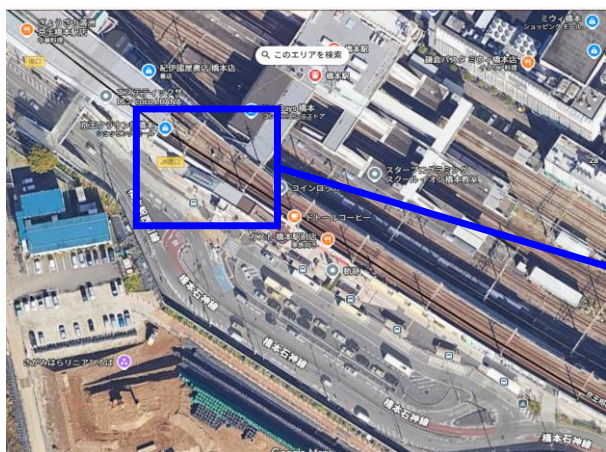

ダイナボアーズ選手と行く！全緑応援バスツアー

出発日	2026年4月25日(土) 日帰り
集合場所	橋本駅南口階段下
集合時間	9時30分
当日緊急連絡先	京王観光：野里(のざと) [携帯：070-5450-3413] ※当日8:45～対応可
運行バス	ミヤコバス
試合会場	熊谷ラグビー場(埼玉県)

時間	行程	備考
☆当日の交通状況により、行程の変更や到着時間が大幅に前後する場合がございます☆		
9:00	①相模大野中央公園前集合(詳細下部参照ください)	
9:15	出発	・時間になり次第出発いたしますので、お時間に余裕をもってお越しください
9:30	②橋本駅南口階段下集合	
9:45	出発(バス到着次第、出発)	・時間になり次第出発いたしますので、お時間に余裕をもってお越しください
11:00	高坂SA到着(休憩)	・当日の道路状況により休憩場所は変更になる可能性があります。
11:15	高坂SA出発	
12:30	熊谷ラグビー場到着	・途中の渋滞状況により到着時間が前後する場合がございますので、予めご了承ください
14:30	キックオフ(vs埼玉WK)	
17:15	熊谷ラグビー場出発	・再集合時間はハーフタイム時に代表者様のメールアドレス宛にお送りいたします。
19:30	橋本駅南口バス停ロータリー到着・解散	
20:00	相模大野中央公園到着・解散	・*到着時間は途中の渋滞有無により大幅に遅れる場合がございますので、ご了承ください。
<ul style="list-style-type: none"> ・バス車内ではシートベルトの着用をお願いいたします ・車内イベントは途中の渋滞状況等により、内容を変更する場合がございますので予めご了承ください ・運行中はスタッフも着席させていただきます ・体調がすぐれない場合は遠慮なく添乗員までお声掛けください。 ・バス座席はバス入り口に掲載いたします。往復同じ座席になりますので、ご指定の座席にご着席ください ・復路をご乗車されない場合は、必ず熊谷ラグビー場到着時までにスタッフまでお声掛けください 		

【橋本駅集合場所案内】

集合時間：9時30分

赤丸付近にご集合をお願いいたします