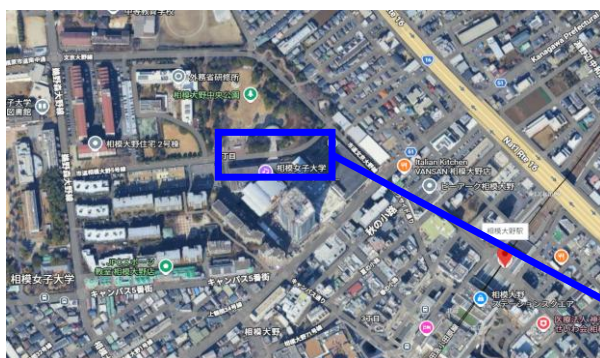

ダイナボアーズ選手と行く！全緑応援バスツアー

出発日	2026年4月25日(土) 日帰り
集合場所	相模大野中央公園前(相模女子大学グリーンホール向い)
集合時間	9時00分
当日緊急連絡先	京王観光: 野里(のざと) [携帯: 070-5450-3413] ※当日8:45~対応可
運行バス	ミヤコバス
試合会場	熊谷ラグビー場(埼玉県)

時間	行程	備考
☆当日の交通状況により、行程の変更や到着時間が大幅に前後する場合がございます☆		
9:00	①相模大野中央公園前集合(詳細下部参照ください)	
9:15	出発	・時間になり次第出発いたしますので、お時間に余裕をもってお越しください
9:30	②橋本駅南口階段下集合	
9:45	出発(バス到着次第、出発)	・時間になり次第出発いたしますので、お時間に余裕をもってお越しください
11:00	高坂SA到着(休憩)	・当日の道路状況により休憩場所は変更になる可能性があります。
11:15	高坂SA出発	
12:30	熊谷ラグビー場到着	・途中の渋滞状況により到着時間が前後する場合がございますので、予めご了承ください
14:30	キックオフ(vs埼玉WK)	
17:15	熊谷ラグビー場出発	・再集合時間はハーフタイム時に代表者様のメールアドレス宛にお送りいたします。
19:30	橋本駅南口バス停ロータリー到着・解散	
20:00	相模大野中央公園到着・解散	・*到着時間は途中の渋滞有無により大幅に遅れる場合がございますので、ご了承ください。
<ul style="list-style-type: none"> ・バス車内ではシートベルトの着用をお願いいたします ・車内イベントは途中の渋滞状況等により、内容を変更する場合がございますので予めご了承ください ・運行中はスタッフも着席させていただきます ・体調がすぐれない場合は遠慮なく添乗員までお声掛けください。 ・バス座席はバス入り口に掲載いたします。往復同じ座席になりますので、ご指定の座席にご着席ください ・復路をご乗車されない場合は、必ず熊谷ラグビー場到着時までにスタッフまでお声掛けください 		

【相模大野集合場所案内】

集合時間：9時00分

赤丸付近にご集合をお願いいたします