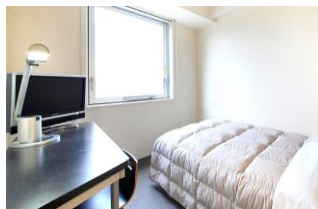

ザ・ビー八王子

TEL:042-646-0111

- ・ JR八王子駅北口より徒歩7分
- ・ 京王線京王八王子駅中央口より徒歩1分

[Google] <https://goo.gl/maps/E9uEMJFEisKHE75XA>

[Yahoo!] <https://yahoo.jp/ud1nQc>

チェックイン：15：00 駐車場1泊料金：¥1,100

R&Bホテル八王子

TEL:042-631-1515