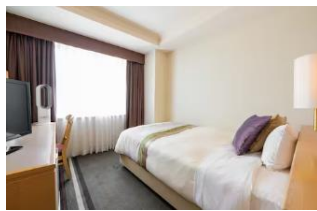

京王プラザホテル 八王子

TEL:042-656-3111

- ・ JR八王子駅北口前
 - ・ 京王線京王八王子駅中央口より徒歩3分
- ホテルマップ

[Google] <https://goo.gl/maps/MmV9rzvTpnPMgpec7>

[Yahoo!] <https://yahoo.jp/333VLw>

チェックイン：15：00 駐車場1泊料金：¥1,000

大学行 バスのりばに一番近いホテル