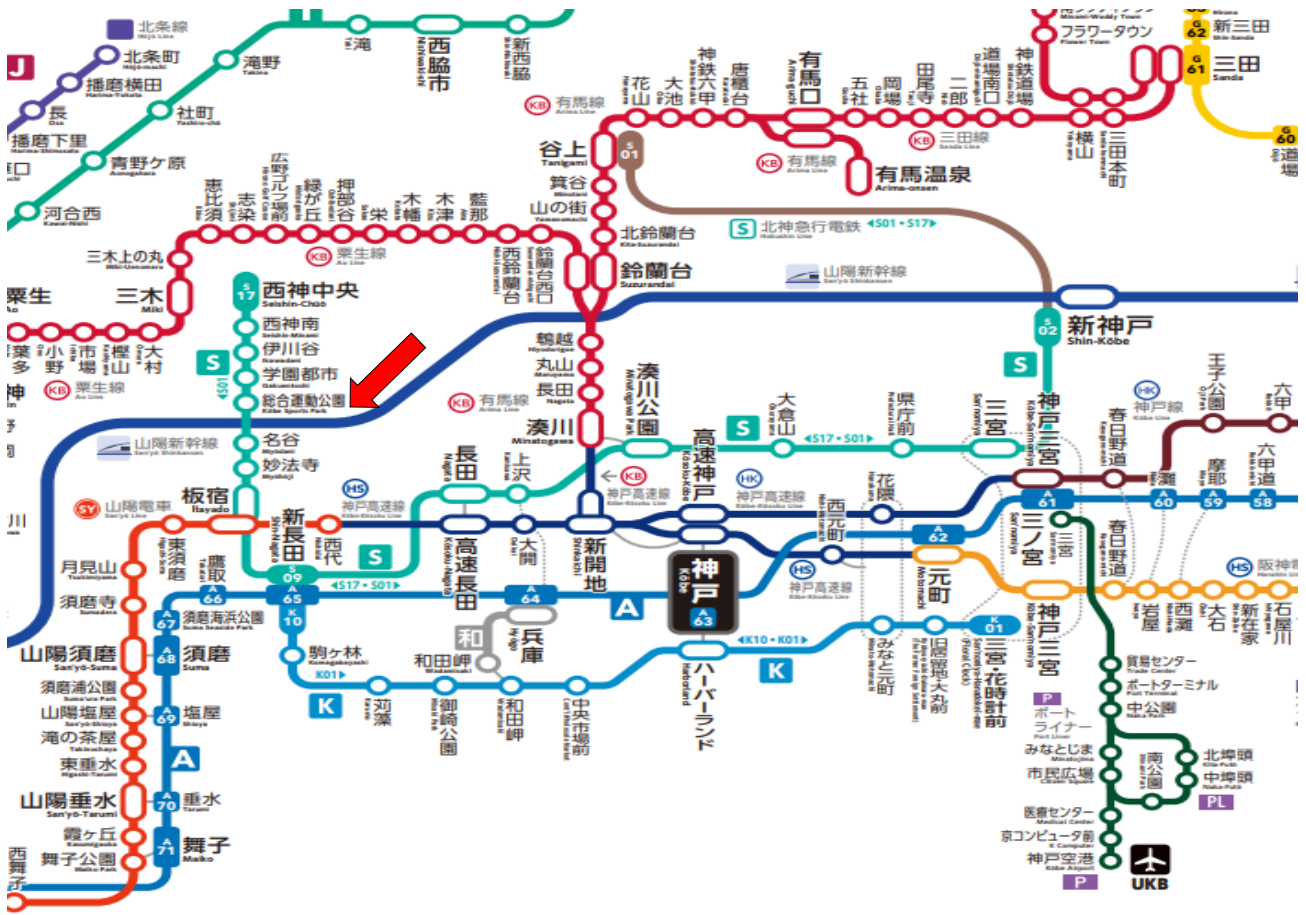

会場:神戸総合運動公園球技場(8/21)遠的

〒654-0163 兵庫県神戸市須磨区緑台 《神戸市営地下鉄「総合運動公園」駅 徒歩約3分》

※表示料金は当社が見積(企画書)でご提案予定の宿泊料金となります。

	ホテル名	ご提案参考料金(お1人様あたり) 〔サービス料・消費税込〕	ホテル 最寄駅	その他情報
1	東横INN 神戸三ノ宮駅市役所前	1泊食事なし	神戸市営地下鉄 三宮・花時計前駅 から徒歩5分	日宮・花時計前～総合運動公園駅 地下鉄 約30分 ※ホテル提供の無料軽朝食サービスがご利用いただけます。 【施設情報】 バス・トイレ付 大浴場:無 コインランドリー:館内2台 コンビニ:徒歩1分
		シングル ¥8,800		
		ツイン設定なし		
		ビュッフェstyle朝食(無料)提供時間:06:30～09:00		
		チェックIN/OUT 15:00/10:00		
住所:兵庫県神戸市中央区八幡通4-1-3				
2	東横INN 神戸三宮駅東	1泊食事なし	JR神戸線 三ノ宮駅から 徒歩15分	三宮駅～総合運動公園駅 地下鉄 約25分 ※ホテル提供の無料軽朝食サービスがご利用いただけます。 【施設情報】 バス・トイレ付 大浴場:無 コインランドリー:館内2台 コンビニ:徒歩3分
		シングル ¥8,800		
		ツイン ¥7,700		
		ビュッフェstyle朝食(無料)提供時間:06:30～09:00		
		チェックIN/OUT 15:00/10:00		
住所:兵庫県神戸市中央区御幸通2-2-2				
3	東横INN 神戸三宮駅前	1泊食事なし	神戸市営地下鉄 三宮駅から 徒歩2分	三宮駅～総合運動公園駅 地下鉄 約25分 ※ホテル提供の無料軽朝食サービスがご利用いただけます。 【施設情報】 バス・トイレ付 大浴場:無 館内3台 コンビニ:徒歩3分
		シングル ¥9,700		
		ツイン設定なし		
		ビュッフェstyle朝食(無料)提供時間:06:30～09:00		
		チェックIN/OUT 15:00/10:00		
住所:兵庫県神戸市中央区布引町4-3-8				
4	東横INN JR神戸駅北口	1泊食事なし	JR神戸駅から 徒歩5分	神戸駅～総合運動公園駅 JR+地下鉄 約25分 ※ホテル提供の無料軽朝食サービスがご利用いただけます。 【施設情報】 バス・トイレ付 大浴場:無 コインランドリー:館内2台 コンビニ:徒歩1分
		シングル ¥8,800		
		ツイン ¥7,700		
		ビュッフェstyle朝食(無料)提供時間:06:30～09:00		
		チェックIN/OUT 15:00/10:00		
住所:兵庫県神戸市中央区相生町5-17-3				
5	東横INN 神戸湊川公園	1泊食事なし	地下鉄 湊川公園駅から 徒歩2分	湊川公園駅～総合運動公園駅 地下鉄 約17分 ※ホテル提供の無料軽朝食サービスがご利用いただけます。 【施設情報】 バス・トイレ付 大浴場:無 コインランドリー:館内2台 コンビニ:徒歩1分
		シングル ¥8,800		
		ツイン設定なし		
		ビュッフェstyle朝食(無料)提供時間:06:30～09:00		
		チェックIN/OUT 15:00/10:00		
住所:兵庫県神戸市兵庫区福原町32-13				

路線図

凡例 Legend		京都丹後鉄道(丹鉄/丹後)		JR線		I 加古川線	
(HK)	神戸線系統	(T)	宮原線	(A)	JR神戸線(新神戸-三宮-三田)	(J)	播磨線
(HS)	阪神電車	(P)	神戸新交通	(S)	山陽本線(姫路-上郡)	(K)	姫新線
(NS)	能勢電鉄(能勢電)	(PL)	ポートライナー	(E)	山陽本線(岡山地区)	(S)	山陽本線(岡山地区)
(KB)	神戸電鉄(神鉄)	(R)	六甲ライナー	(G)	JR宝塚線(宝塚-三田)	(N)	赤穂線(岡山地区)
(SY)	山陽電鉄	(K)	神戸市営地下鉄	(H)	JR東西線	(A)	山陽本線(鳥取地区)
		(S)	西神・山手線	(和)	和田岬線(山陽支線)		
		(K)	海岸線				
		(その他)	その他の鉄道路線				